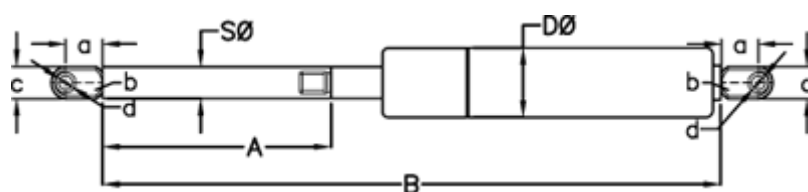

Varenummer: 049056RQ0500P1T1

Beskrivelse: Stabilus Lift-O-Mat Gasfjeder 9056RQ-P1T1 0500N
03 08 160 0500 - Rustfast AISI 316

Mål

A = 160

a = 18

b = 10

B = 369 +/-2

c = 15

d = 8.1

D Ø = 18

Note = -

S Ø = 8